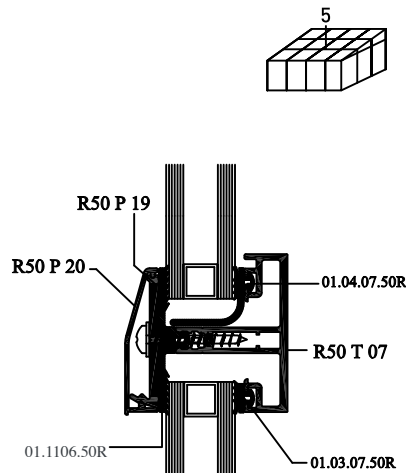

PROFİL NUMARALARI

10086

10079

10088

10102

AĞIRLIK (kg/mt)

1.052

0.146

0.245

0.872

Jx - Jy (cm⁴)

SİSTEM NUMARALARI

R50 P 22

PROFİL NUMARALARI

10103

AĞIRLIK (kg/mt)

0.580

Jx - Jy (cm⁴)

DETAY 1

DETAY 2

DETAY 3

DETAY 4

DETAY 5

DETAY 6

DETAY 7

DETAY 8

RESİM	KOD	AÇIKLAMA	KULL. ŞEKLİ	RESİM	KOD	AÇIKLAMA	KULL. ŞEKLİ
	01.11.01.50 R 3.5 mm. EPDM 75 gr/m	DIŞ CAM FİTİLİ					
	62.01.5876	İÇ CAM FİTİLİ					
	01.15.01.50R	ORTA BASKI FİTİLİ					
	01.15.02.50R	ORTA BASKI FİTİLİ					
	04.08.03	ORTA PVC ADAPTÖRÜ					
	02.01.11.50R	ORTA PVC ADAPTÖRÜ					
	01.03.08.50R	TERLEME KANALLI FİTİL					
	01.11.05.50 R 3.5 mm. EPDM 223 gr/m	BASKI KAPAK FİTİLİ					
	01.11.06.50 R Dış Cam Fıtılı 50 mm. EPDM 240 gr/m	BASKI KAPAK FİTİLİ					