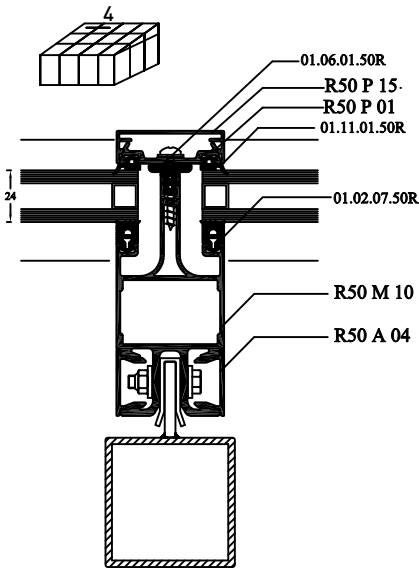

PROFİL NUMARALARI

10086

10079

10088

10102

AĞIRLIK (kg/mt)

1.052

0.146

0.245

0.872

Jx - Jy (cm⁴)

SİSTEM NUMARALARI

R50 P 22

PROFİL NUMARALARI

10103

AĞIRLIK (kg/mt)

0.580

Jx - Jy (cm⁴)

DETAY 1

DETAY 2

DETAY 3

DETAY 4

DETAY 5

DETAY 6

DETAY 7

DETAY 8

RESİM	KOD	AÇIKLAMA	KULL. ŞEKLİ	RESİM	KOD	AÇIKLAMA	KULL. ŞEKLİ
	01.11.01.50 R 3.5 mm. EPDM 75 gr/m	DIŞ CAM FİTİLİ					
	62.01.5876	İÇ CAM FİTİLİ					
	01.15.01.50R	ORTA BASKI FİTİLİ					
	01.15.02.50R	ORTA BASKI FİTİLİ					
	04.08.03	ORTA PVC ADAPTÖRÜ					
	02.01.11.50R	ORTA PVC ADAPTÖRÜ					
	01.03.08.50R	TERLEME KANALLI FİTİL					
	01.11.05.50 R 3.5 mm. EPDM 223 gr/m	BASKI KAPAK FİTİLİ					
	01.11.06.50 R Dış Cam Fıtılı 50 mm. EPDM 240 gr/m	BASKI KAPAK FİTİLİ					