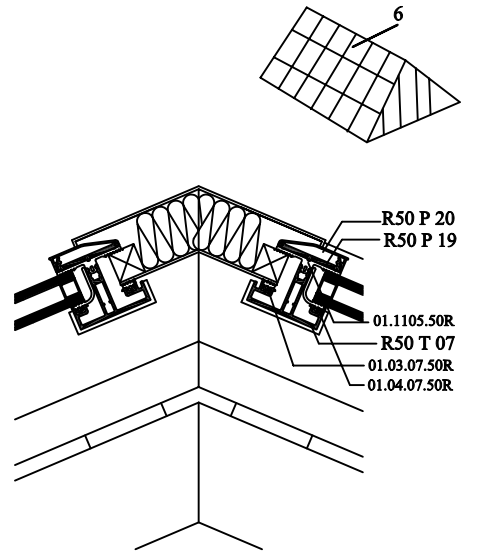

0.245

0.872

Jx - Jy (cm⁴)

SİSTEM NUMARALARI

R50 P 22

PROFİL NUMARALARI

10103

AĞIRLIK (kg/mt)

0.580

Jx - Jy (cm⁴)

DETAY 1

DETAY 2

DETAY 3

DETAY 4

DETAY 5

DETAY 6

DETAY 7

DETAY 8

RESİM	KOD	AÇIKLAMA	KULL. ŞEKLİ	RESİM	KOD	AÇIKLAMA	KULL. ŞEKLİ
	01.11.01.50 R 3.5 mm. EPDM 75 gr/m	DIŞ CAM FİTİLİ					
	62.01.5876	İÇ CAM FİTİLİ					
	01.15.01.50R	ORTA BASKI FİTİLİ					
	01.15.02.50R	ORTA BASKI FİTİLİ					
	04.08.03	ORTA PVC ADAPTÖRÜ					
	02.01.11.50R	ORTA PVC ADAPTÖRÜ					
	01.03.08.50R	TERLEME KANALLI FİTİL					
	01.11.05.50 R 3.5 mm. EPDM 223 gr/m	BASKI KAPAK FİTİLİ					
	01.11.06.50 R Dış Cam Fıtılı 50 mm. EPDM 240 gr/m	BASKI KAPAK FİTİLİ					