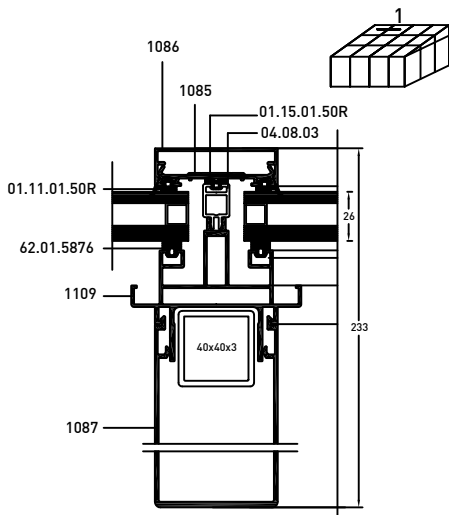

PROFİL NUMARALARI

10086

10079

10088

10102

AĞIRLIK (kg/mt)

1.052

0.146

0.245

0.872

Jx - Jy (cm⁴)

SİSTEM NUMARALARI

R50 P 22

PROFİL NUMARALARI

10103

AĞIRLIK (kg/mt)

0.580

Jx - Jy (cm⁴)

DETAY 1

DETAY 2

DETAY 3

DETAY 4

DETAY 5

DETAY 6

DETAY 7

DETAY 8

RESİM	KOD	AÇIKLAMA	KULL. ŞEKLİ	RESİM	KOD	AÇIKLAMA	KULL. ŞEKLİ
	01.11.01.50 R 3.5 mm. EPDM 75 gr/m	DIŞ CAM FİTİLİ					
	62.01.5876	İÇ CAM FİTİLİ					
	01.15.01.50R	ORTA BASKI FİTİLİ					
	01.15.02.50R	ORTA BASKI FİTİLİ					
	04.08.03	ORTA PVC ADAPTÖRÜ					
	02.01.11.50R	ORTA PVC ADAPTÖRÜ					
	01.03.08.50R	TERLEME KANALLI FİTİL					
	01.11.05.50 R 3.5 mm. EPDM 223 gr/m	BASKI KAPAK FİTİLİ					
	01.11.06.50 R Dış Cam Fıtılı 50 mm. EPDM 240 gr/m	BASKI KAPAK FİTİLİ					