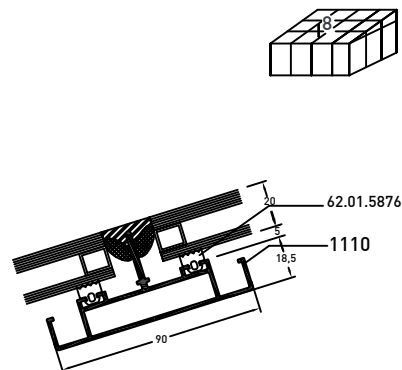

PROFİL NUMARALARI

10086

10079

10088

10102

AĞIRLIK (kg/mt)

1.052

0.146

0.245

0.872

Jx - Jy (cm⁴)

SİSTEM NUMARALARI

R50 P 22

PROFİL NUMARALARI

10103

AĞIRLIK (kg/mt)

0.580

Jx - Jy (cm⁴)

DETAY 1

DETAY 2

DETAY 3

DETAY 4

DETAY 5

DETAY 6

DETAY 7

DETAY 8

RESİM	KOD	AÇIKLAMA	KULL. ŞEKLİ	RESİM	KOD	AÇIKLAMA	KULL. ŞEKLİ
	01.11.01.50 R 3.5 mm. EPDM 75 gr/m	DIŞ CAM FİTİLİ					
	62.01.5876	İÇ CAM FİTİLİ					
	01.15.01.50R	ORTA BASKI FİTİLİ					
	01.15.02.50R	ORTA BASKI FİTİLİ					
	04.08.03	ORTA PVC ADAPTÖRÜ					
	02.01.11.50R	ORTA PVC ADAPTÖRÜ					
	01.03.08.50R	TERLEME KANALLI FİTİL					
	01.11.05.50 R 3.5 mm. EPDM 223 gr/m	BASKI KAPAK FİTİLİ					
	01.11.06.50 R Dış Cam Fıtılı 50 mm. EPDM 240 gr/m	BASKI KAPAK FİTİLİ					