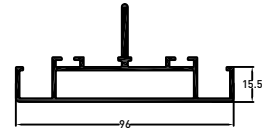

PROFİL NUMARALARI

1109

10793

10787

1110

AĞIRLIK (kg/mt)

1.971

2.085