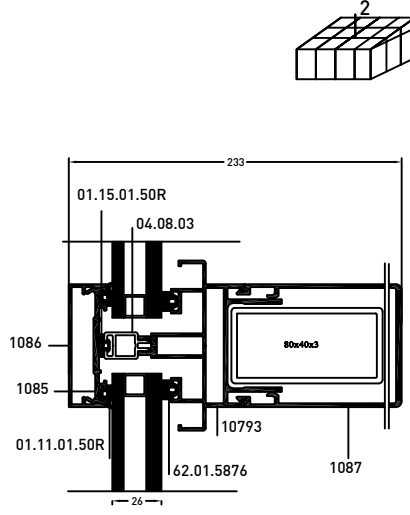

PROFİL NUMARALARI

10086

10079

10088

10102

AĞIRLIK (kg/mt)

1.052

0.146

0.245

0.872

Jx - Jy (cm⁴)

SİSTEM NUMARALARI

R50 P 22

PROFİL NUMARALARI

10103

AĞIRLIK (kg/mt)

0.580

Jx - Jy (cm⁴)

DETAY 1

DETAY 2

DETAY 3

DETAY 4

DETAY 5

DETAY 6

DETAY 7

DETAY 8

RESİM	KOD	AÇIKLAMA	KULL. ŞEKLİ	RESİM	KOD	AÇIKLAMA	KULL. ŞEKLİ
	01.11.01.50 R 3.5 mm. EPDM 75 gr/m	DIŞ CAM FİTİLİ					
	62.01.5876	İÇ CAM FİTİLİ					
	01.15.01.50R	ORTA BASKI FİTİLİ					
	01.15.02.50R	ORTA BASKI FİTİLİ					
	04.08.03	ORTA PVC ADAPTÖRÜ					
	02.01.11.50R	ORTA PVC ADAPTÖRÜ					
	01.03.08.50R	TERLEME KANALLI FİTİL					
	01.11.05.50 R 3.5 mm. EPDM 223 gr/m	BASKI KAPAK FİTİLİ					
	01.11.06.50 R Dış Cam Fıtılı 50 mm. EPDM 240 gr/m	BASKI KAPAK FİTİLİ					