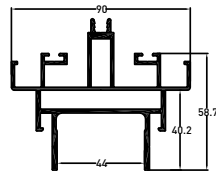

PROFİL NUMARALARI

1109

10793

10787

1110

AĞIRLIK (kg/mt)

1.971

2.085

0.566

2.565

Jx - Jy (cm⁴)

SİSTEM NUMARALARI

R50 T 07

R50 E 04

R50 A 04

R50 P 21

0.245

0.872

Jx - Jy (cm⁴)

SİSTEM NUMARALARI

R50 P 22

PROFİL NUMARALARI

10103

AĞIRLIK (kg/mt)

DETAY 7

DETAY 8

RESİM	KOD	AÇIKLAMA	KULL. ŞEKLİ	RESİM	KOD	AÇIKLAMA	KULL. ŞEKLİ
	01.11.01.50 R 3.5 mm. EPDM 75 gr/m	DIŞ CAM FİTİLİ					
	62.01.5876	İÇ CAM FİTİLİ					
	01.15.01.50R	ORTA BASKI FİTİLİ					
	01.15.02.50R	ORTA BASKI FİTİLİ					
	04.08.03	ORTA PVC ADAPTÖRÜ					
	02.01.11.50R	ORTA PVC ADAPTÖRÜ					
	01.03.08.50R	TERLEME KANALLI FİTİL					
	01.11.05.50 R 3.5 mm. EPDM 223 gr/m	BASKI KAPAK FİTİLİ					
	01.11.06.50 R Dış Cam Fıtılı 50 mm. EPDM 240 gr/m	BASKI KAPAK FİTİLİ					