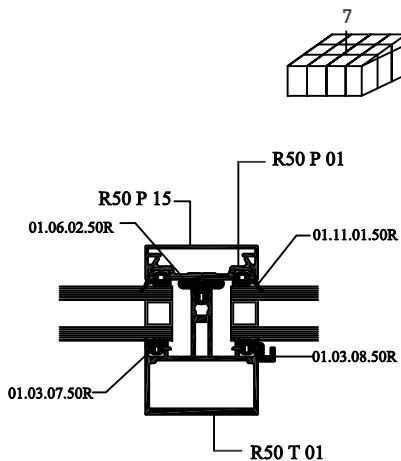

0.245

0.872

Jx - Jy (cm⁴)

SİSTEM NUMARALARI

R50 P 22

PROFİL NUMARALARI

10103

AĞIRLIK (kg/mt)

0.580

Jx - Jy (cm⁴)

DETAY 1

DETAY 2

DETAY 3

DETAY 4

DETAY 5

DETAY 6

DETAY 7

DETAY 8

RESİM	KOD	AÇIKLAMA	KULL. ŞEKLİ	RESİM	KOD	AÇIKLAMA	KULL. ŞEKLİ
	01.11.01.50 R 3.5 mm. EPDM 75 gr/m	DIŞ CAM FİTİLİ					
	62.01.5876	İÇ CAM FİTİLİ					
	01.15.01.50R	ORTA BASKI FİTİLİ					
	01.15.02.50R	ORTA BASKI FİTİLİ					
	04.08.03	ORTA PVC ADAPTÖRÜ					
	02.01.11.50R	ORTA PVC ADAPTÖRÜ					
	01.03.08.50R	TERLEME KANALLI FİTİL					
	01.11.05.50 R 3.5 mm. EPDM 223 gr/m	BASKI KAPAK FİTİLİ					
	01.11.06.50 R Dış Cam Fıtılı 50 mm. EPDM 240 gr/m	BASKI KAPAK FİTİLİ					