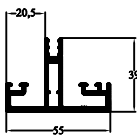

PROFİL NUMARALARI

1087

1086

1085

10087

AĞIRLIK (kg/mt)

2.313

0.455

0.566

2.565

Jx - Jy (cm⁴)

SİSTEM NUMARALARI

R50 T 07

R50 E 04

R50 A 04

R50 P 21

PROFİL NUMARALARI

10086

10079

10088

10102

AĞIRLIK (kg/mt)

1.052

0.146

DETAY 7

DETAY 8

RESİM	KOD	AÇIKLAMA	KULL. ŞEKLİ	RESİM	KOD	AÇIKLAMA	KULL. ŞEKLİ
	01.11.01.50 R 3.5 mm. EPDM 75 gr/m	DIŞ CAM FİTİLİ					
	62.01.5876	İÇ CAM FİTİLİ					
	01.15.01.50R	ORTA BASKI FİTİLİ					
	01.15.02.50R	ORTA BASKI FİTİLİ					
	04.08.03	ORTA PVC ADAPTÖRÜ					
	02.01.11.50R	ORTA PVC ADAPTÖRÜ					
	01.03.08.50R	TERLEME KANALLI FİTİL					
	01.11.05.50 R 3.5 mm. EPDM 223 gr/m	BASKI KAPAK FİTİLİ					
	01.11.06.50 R Dış Cam Fıtılı 50 mm. EPDM 240 gr/m	BASKI KAPAK FİTİLİ					