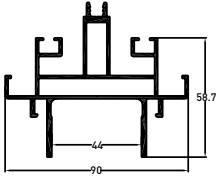

PROFİL NUMARALARI

1109

10793

10787

1110

AĞIRLIK (kg/mt)

1.971

2.085

2.076

1.101

Jx - Jy (cm⁴)

SİSTEM NUMARALARI

K50 P 18

R50 P 04

R50 P 05

R50 M 10

0.566

2.565

Jx - Jy (cm⁴)

SİSTEM NUMARALARI

R50 T 07

R50 E 04

R50 A 04

R50 P 21

DETAY 7

DETAY 8

RESİM	KOD	AÇIKLAMA	KULL. ŞEKLİ	RESİM	KOD	AÇIKLAMA	KULL. ŞEKLİ
	01.11.01.50 R 3.5 mm. EPDM 75 gr/m	DIŞ CAM FİTİLİ					
	62.01.5876	İÇ CAM FİTİLİ					
	01.15.01.50R	ORTA BASKI FİTİLİ					
	01.15.02.50R	ORTA BASKI FİTİLİ					
	04.08.03	ORTA PVC ADAPTÖRÜ					
	02.01.11.50R	ORTA PVC ADAPTÖRÜ					
	01.03.08.50R	TERLEME KANALLI FİTİL					
	01.11.05.50 R 3.5 mm. EPDM 223 gr/m	BASKI KAPAK FİTİLİ					
	01.11.06.50 R Dış Cam Fıtılı 50 mm. EPDM 240 gr/m	BASKI KAPAK FİTİLİ					