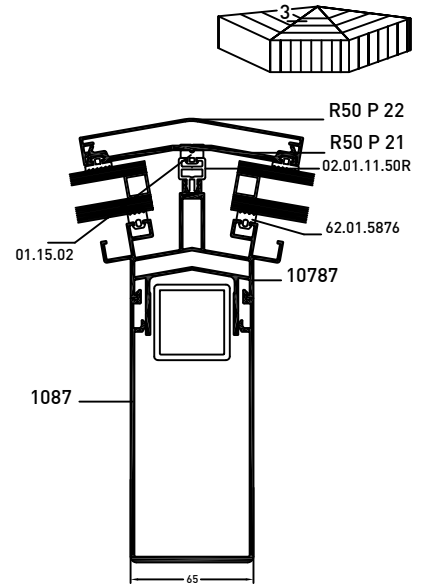

PROFİL NUMARALARI

10086

10079

10088

10102

AĞIRLIK (kg/mt)

1.052

0.146

0.245

0.872

Jx - Jy (cm⁴)

SİSTEM NUMARALARI

R50 P 22

PROFİL NUMARALARI

10103

AĞIRLIK (kg/mt)

0.580

Jx - Jy (cm⁴)

DETAY 1

DETAY 2

DETAY 3

DETAY 4

DETAY 5

DETAY 6

DETAY 7

DETAY 8

RESİM	KOD	AÇIKLAMA	KULL. ŞEKLİ	RESİM	KOD	AÇIKLAMA	KULL. ŞEKLİ
	01.11.01.50 R 3.5 mm. EPDM 75 gr/m	DIŞ CAM FİTİLİ					
	62.01.5876	İÇ CAM FİTİLİ					
	01.15.01.50R	ORTA BASKI FİTİLİ					
	01.15.02.50R	ORTA BASKI FİTİLİ					
	04.08.03	ORTA PVC ADAPTÖRÜ					
	02.01.11.50R	ORTA PVC ADAPTÖRÜ					
	01.03.08.50R	TERLEME KANALLI FİTİL					
	01.11.05.50 R 3.5 mm. EPDM 223 gr/m	BASKI KAPAK FİTİLİ					
	01.11.06.50 R Dış Cam Fıtılı 50 mm. EPDM 240 gr/m	BASKI KAPAK FİTİLİ					